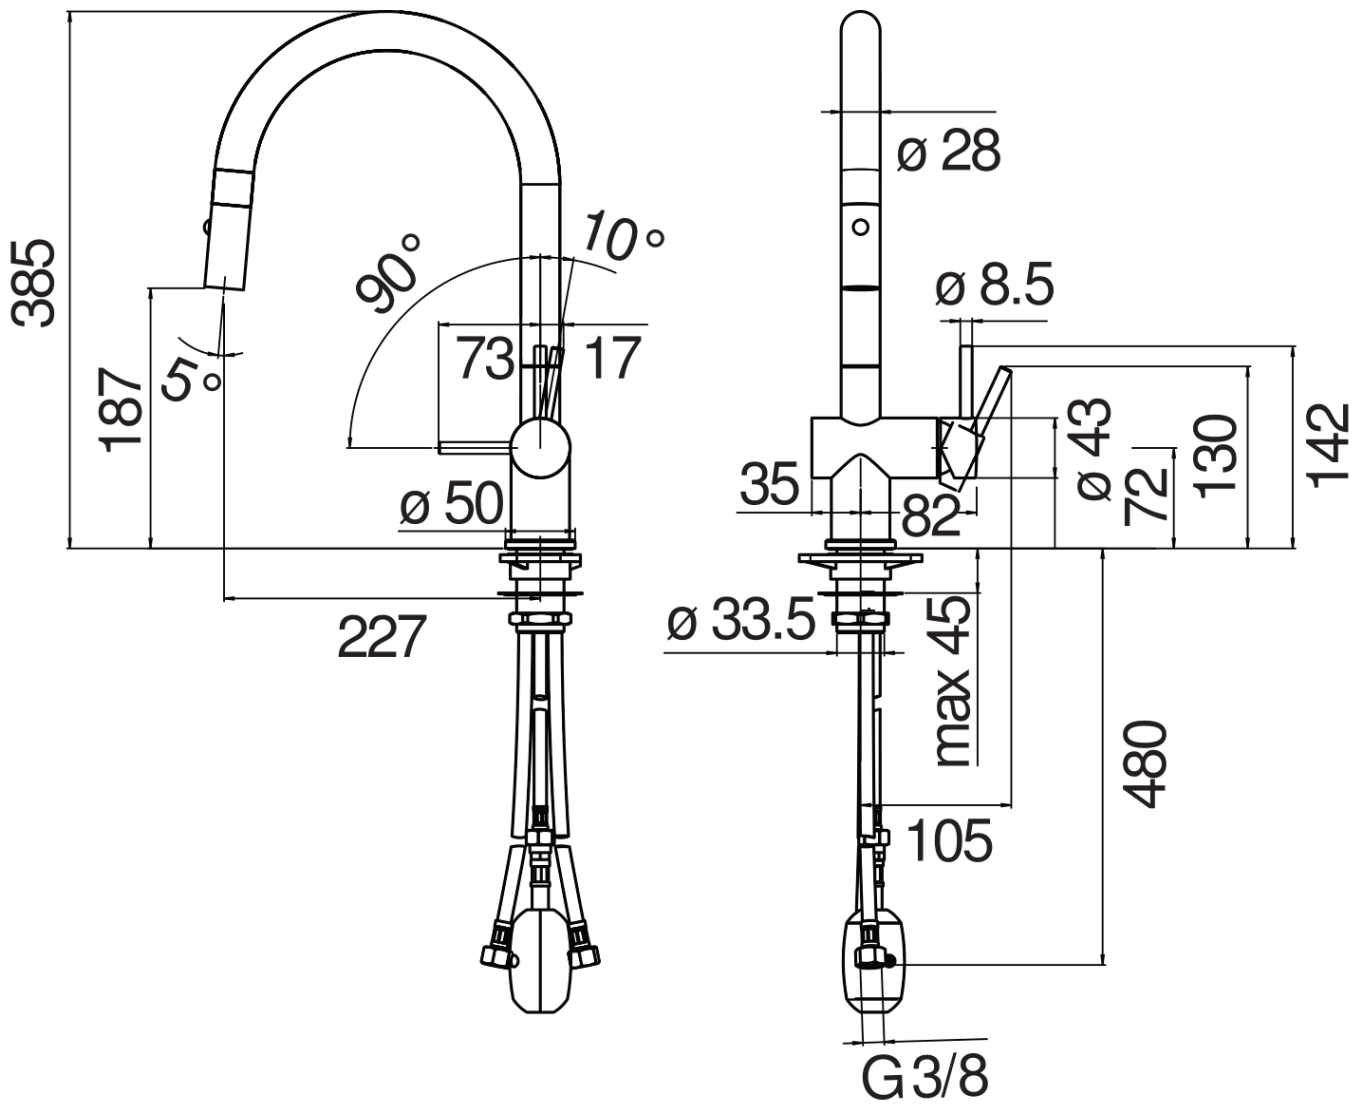

SPECIFICHE

Monocomando

Velvet black

Bocca girevole 360°

Doccetta a 2 getti estraibile

Flessibili inox ø 3/8"

Limitatore di portata con freno al 50%

Imballo: 56,5 x 29 x 7,1 cm / 0,01163 m³ / 2,97 kg

CERTIFICAZIONI

DIAGRAMMA DI PORTATA: ACQUA CALDA/FREDDA

DIAGRAMMA DI PORTATA: ACQUA MISCELATA