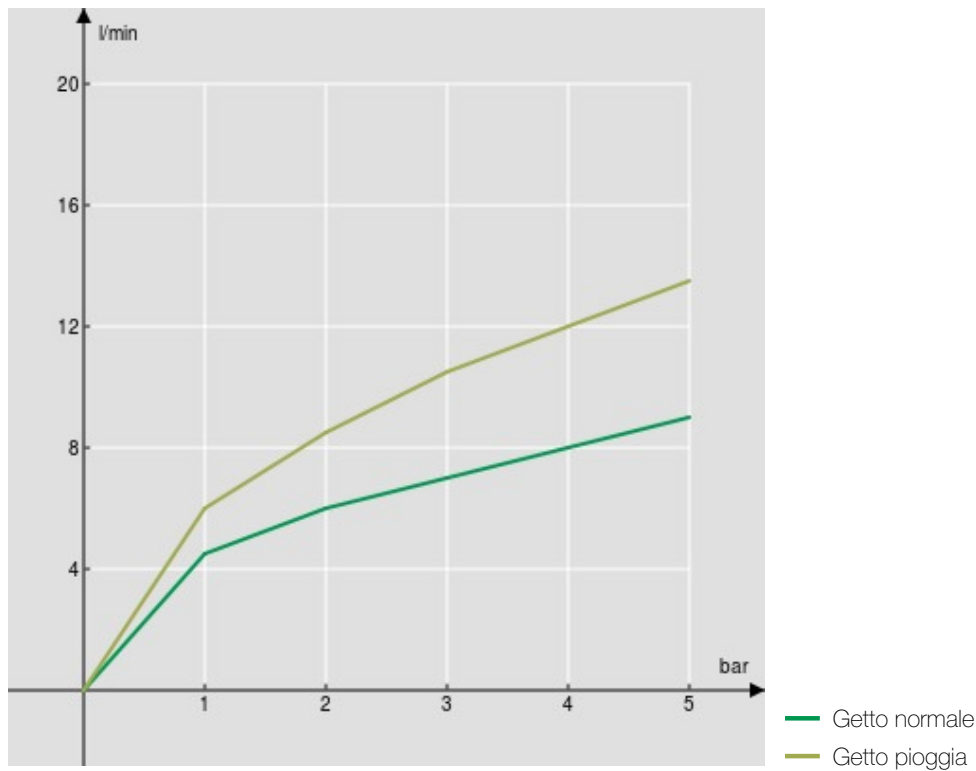

SPECIFICHE

Monocomando

Velvet black

Bocca girevole 360°

Doccetta a 2 getti estraibile

Flessibili inox ø 3/8"

Limitatore di portata con freno al 50%

Imballo: 56,5 x 29 x 7,1 cm / 0,01163 m³ / 2,97 kg

CERTIFICAZIONI

DIAGRAMMA DI PORTATA: ACQUA CALDA/FREDDA

DIAGRAMMA DI PORTATA: ACQUA MISCELATA